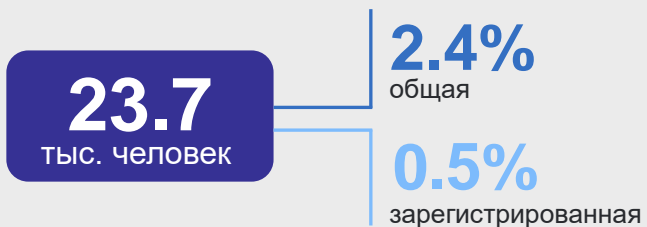

Рынок труда

февраль 2024

ПРИМОРСКСТАТ

Численность рабочей силы

Среднемесячная начисленная заработная плата рублей

Среднесписочная численность работников в организациях

Безработица

15 человек