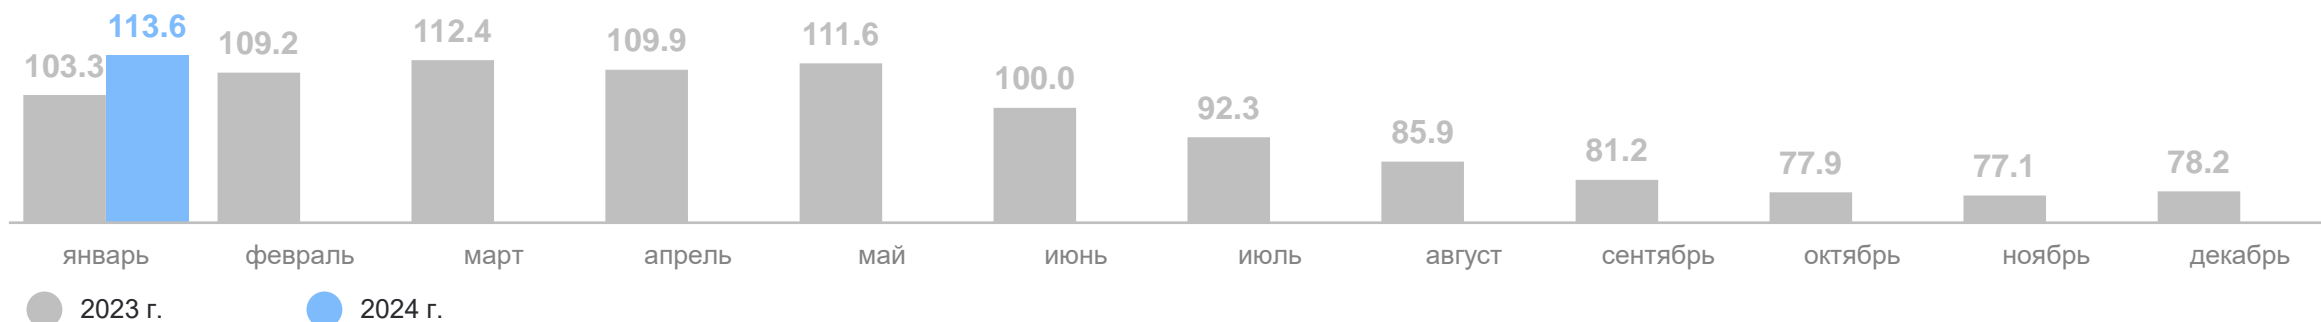

В % к январю 2023 г. **113.6**

# ДИНАМИКА ГРУЗОВЫХ ПЕРЕВОЗОК АВТОМОБИЛЬНЫМ ТРАНСПОРТОМ НА КОММЕРЧЕСКОЙ ОСНОВЕ

ПРИМОРСКСТАТ

по организациям, не относящимся к субъектам малого предпринимательства

В % к соответствующему месяцу предыдущего года

В % к соответствующему периоду предыдущего года