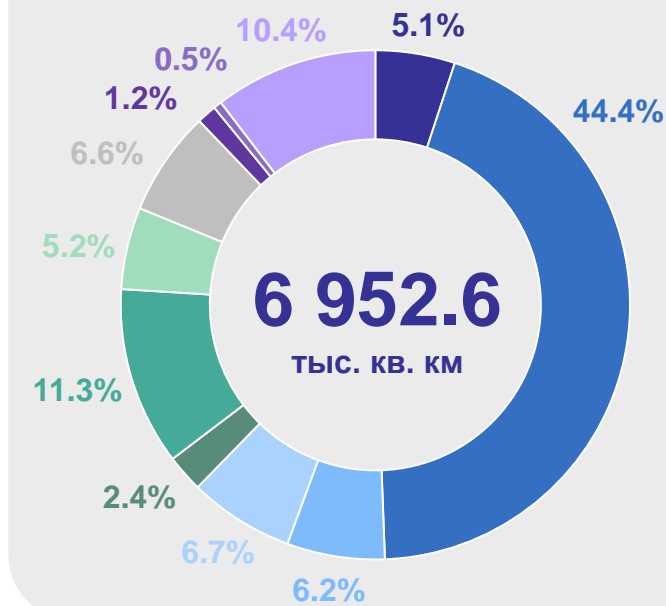

Дальневосточный федеральный округ:

состав, территория, население

ПРИМОРСКСТАТ

Субъекты РФ в составе округа

● Республика Бурятия	● Приморский край	● Сахалинская область
● Республика Саха (Якутия)	● Хабаровский край	● Еврейская автономная область
● Забайкальский край	● Амурская область	● Чукотский автономный округ
● Камчатский край	● Магаданская область	

2 республики, **4** края, **3** области,
1 автономная область, **1** автономный округ
 Административный центр – Владивосток

Площадь территории

(по данным Росреестра)

Численность постоянного населения

(предварительная оценка на 01.01.2024)