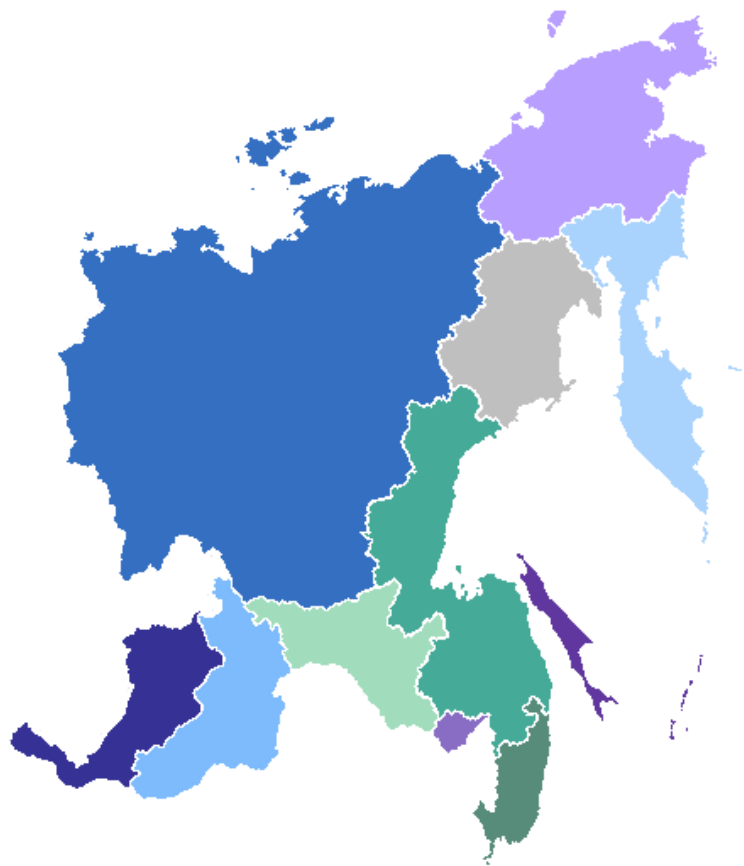

Дальневосточный федеральный округ:

состав, территория, население

ПРИМОРСКСТАТ

Субъекты РФ в составе округа

● Республика Бурятия	● Приморский край	● Сахалинская область
● Республика Саха (Якутия)	● Хабаровский край	● Еврейская автономная область
● Забайкальский край	● Амурская область	● Чукотский автономный округ
● Камчатский край	● Магаданская область	

2 республики, **4** края, **3** области,
1 автономная область, **1** автономный округ
 Административный центр – Владивосток

Площадь территории

(по данным Росреестра)

Численность постоянного населения

(предварительная оценка на 01.01.2024)